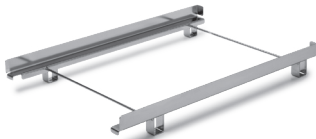

ZUBEHÖR

TRANSPORT- UND HORDENWAGEN

GENIUS^{MT}, MULTIMAX

HGW HORDENGESTELLWAGEN

	ART.-NR.	GENIUS ^{MT} MULTIMAX 6-11	GENIUS ^{MT} MULTIMAX 10-11	GENIUS ^{MT} MULTIMAX 20-11	GENIUS ^{MT} 12-21	GENIUS ^{MT} MULTIMAX 20-21
HGW 6-11, 6 x GN 1/1	EL0760722	●				
HGW 10-11, 10 x GN 1/1	EL0760730		●			
HGW 10-11, 8 x BN 64	EL0504315		●			
HGW 20-11, 20 x GN 1/1	EL0506878			●		
HGW 20-11, 17 x GN 1/1, max. Einschubhöhe 1600 mm	EL2003873			●		
HGW 20-11, 16 x BN 64	EL0506909			●		
HGW 12-21, 12 x GN 2/1	EL0506908				●	
HGW 20-21, 20 x GN 2/1	EL0506897					●

TGW TELLERGESTELLWAGEN (MAX. Ø 32 CM)

	ART.-NR.	GENIUS ^{MT} MULTIMAX 6-11	GENIUS ^{MT} MULTIMAX 10-11	GENIUS ^{MT} MULTIMAX 20-11	GENIUS ^{MT} 12-21	GENIUS ^{MT} MULTIMAX 20-21
TGW 6-11, 18 Teller	EL0760765	●				
TGW 10-11, 26 Teller	EL0507574		●			
TGW 20-11, 54 Teller	EL0506912			●		
TGW 12-21, 75 Teller	EL0506911				●	
TGW 20-21, 123 Teller	EL0506913					●

EINFUHR- & TRANSPORTHILFEN FÜR HGW / TGW

	ART.-NR.	GENIUS ^{MT} MULTIMAX 6-11	GENIUS ^{MT} MULTIMAX 10-11	GENIUS ^{MT} MULTIMAX 20-11	GENIUS ^{MT} 12-21	GENIUS ^{MT} MULTIMAX 20-21
Einfahrrahmen GN/BN	EL0760668	●	●			
Transportwagen 570 mm	EL0502566		●			
Transportwagen 850 mm	EL0502567	●				